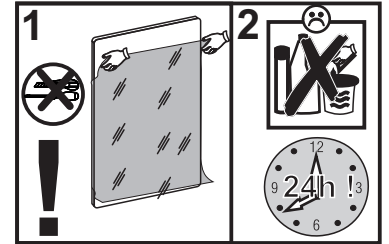

INSTRUKCJA MONTAŻU / NÁVOD NA POUŽITIE / MONTÁŽNÍ INSTRUKCE  
ИНСТРУКЦИЯ ПО СБОРКЕ / SZERELÉSI ÚTMUTATÓ

OKUCIA SĄ W PACZCE NR 1. / KOVANIE KTORÉ SA NÁCHADZA V SKRINKE NR 1.  
KOVÁNÍ OBSAŽENÉ V BALENÍ NR 1. / ФУРНИТУРА, НАХОДЯЩАЯСЯ В УПАКОВКЕ NR 1.  
A CSOMAGBAN TALÁLHATÓ BÚTORSZERELVÉNYEK NR 1.

INSTRUKCJA MONTAŻU / NÁVOD NA POUŽITIE / MONTÁŽNÍ INSTRUKCE  
 ИНСТРУКЦИЯ ПО СБОРКЕ / SZERELÉSI ÚTMUTATÓ

<b>a1</b>  8x35 x...(x13)	<b>a2</b>  8x45 x...(x1)	<b>b11</b>  x...(x7)	<b>c1</b>  Euro 4x13 x...(x14)					
<b>c2</b>  Euro 5x13 x...(x8)	<b>d2</b>  x...(x5)	<b>d5</b>  x...(x8)	<b>e0</b>  x...(x8)	<b>e1</b>  x...(x8)	<b>f1</b>  x...(x6)	<b>f8</b>  x...(x1)	<b>g0</b>  x...(x9)	<b>g1</b>  7x50 x...(x9)
<b>i2</b>  4x16 x...(x9)	<b>i10</b>  3,5x22 x...(x4)	<b>m</b>  x...(x1)	<b>n1</b>  3x16 x...(x10)	<b>o15</b>  x...(x4)	<b>p13</b>  x...(x2)	<b>q9</b>  x...(x1)	<b>r3</b>  x...(x8)	<b>r4</b>  x...(x18)